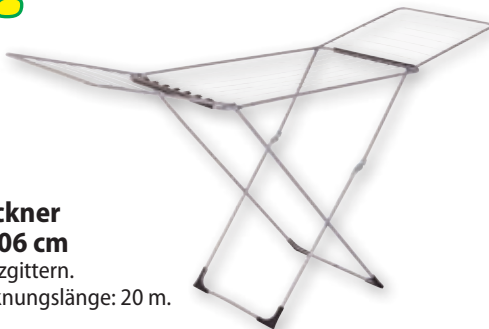

Wäschetrockner 97 × 54 × 206 cm

Mit zwei Zusatzgittern.
Nutzbare Trocknungslänge: 20 m.

76111