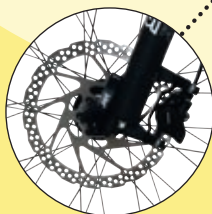

999.-

Rahmen	Aluminium
Schaltung	Shimano Tourney 7-Gang
Akkuart	Inframe Akku LG 36V / 10,5Ah / 378 Wh
Gabel	Federgabel
Bremsen	Hydraulische Scheibenbremsen

E-Bike Trelago Dinal III 28"

Elektrisches Citybike mit 250 W Shengy Mittelmotor, Inframe Akku 36 V 10.5 Ah, 7-Gang-Schaltung, hydraulischen Scheibenbremsen und Kenda Reflex-Reifen. Rahmengröße: 46 cm.

89689

Dauertiefpreise

999.-

Rahmen	Aluminium
Schaltung	Shimano Acera 9-Gang
Akkuart	Inframe-Akku 36V 12.8 Ah / 461Wh
Gabel	Suntour Federgabel
Bremsen	Hydraulische Scheibenbremsen Tektro

E-MTB Trelago Furlly II 29"

Elektrisches Mountainbike mit 250 W Vinka Nabenmotor, Inframe-Akku 36 V 12.8 Ah, 9-Gang-Schaltung, hydraulischen Scheibenbremsen, Tagfahrlicht vorne und Kenda Reifen. Rahmengröße: 46 cm.

89690

Top Angebot