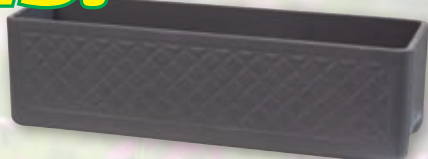

Blumenkistchen

Für den Aussenbereich geeignet.
Material: Faserzement (Eternit). Farbe: anthrazit.
15024 Masse: 60 x 17 x 17 cm **29.50**
15025 Masse: 80 x 17 x 17 cm **32.50**

je **6.50**