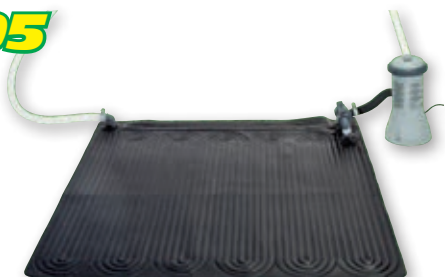

Bande d. traça. sola. 120x120cm

Convient aux piscines jusqu'à 30 280 l. Augmentation de la température de l'eau entre 3 et 5 °C en fonction des conditions météorologiques. Matériaux : PVC et PE. Raccord : 32/38 mm.

27854

179.-

Pompe pour filtre à sable

Convient pour les piscines Frame. Utilisation avec des granulés de verre ou du sable. Puissance de raccordement : 220 - 240 V/50 Hz. Débit : 7900 l/heure. Raccord : 38 mm.

12728 Pompe pour filtre à sable **179.00**
79837 Granulés de verre 10 kg **9.95**