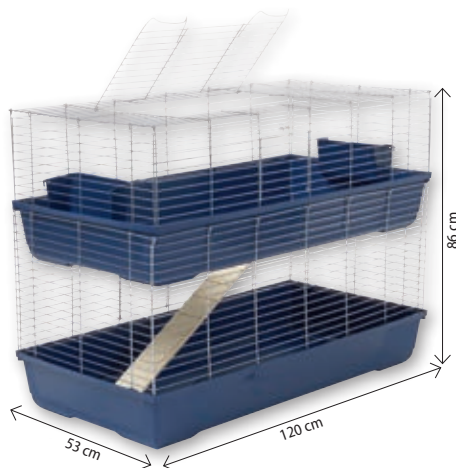

Etable et enclos

Enclos extérieur 144 × 112 × 60 cm

Vita-Balance. Pour une sortie en toute sécurité.

Galvanisé. Avec protection solaire. Dimensions : 144 × 112 × 60 cm.

13435

7 611330 134353

Cage pet.ani. Maxi 120×53×86cm

Cage pour petits animaux Baldo Twin. Râtelier à foin, échelle en bois et porte grillagée rabattable compris. Convient pour 2 cochons d'Inde.

33545

7 611330 335453

Mais. petits anim. bois

36×23×20,5cm

Maison pour lapin en contreplaqué de peuplier naturel. Avec toit plat.

25766

Mais. angle pet. anim.

35×35×23cm

Maison d'angle en rondins pour lapins. Toit plat teinté en contreplaqué de peuplier. Parois en épicéa suisse structuré.

25752

7 611330 257663

7 611330 257526