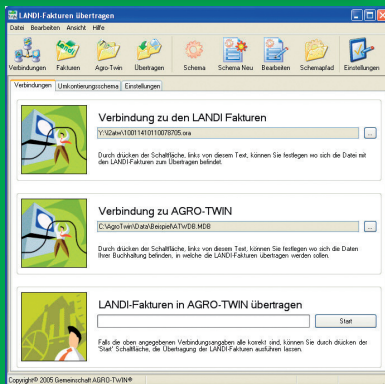

Der neue Service der LANDI und der Agro-Treuhandstellen ist eine echte Dienstleistung für die Landwirte. Auf dem vielbesuchten Landwirtschaftsportal www.landi.ch steht ihnen diese Funktion neu zur Verfügung. Sie profitieren dabei von diesen Vorteilen:

- Schnelle Verfügbarkeit der Fakturen
- Keine manuelle Verbuchung nötig
- Eliminierung von Buchungsfehlern

Und so funktioniert:

1 ANMELDEN und einloggen unter www.landi.ch

Und so einfach funktioniert das? Muss ich sofort ausprobieren.

-Treuhandstellen ist eine echte Dienstleistung.

2 AUSWÄHLEN und HERUNTERLADEN der LANDI-Rechnungen (Einzel- und Monatsfakturen)

3 In der Software LANDI2ATW die LANDI-Fakturen ins Buchhaltungsprogramm AGRO-TWIN/CASH übertragen.