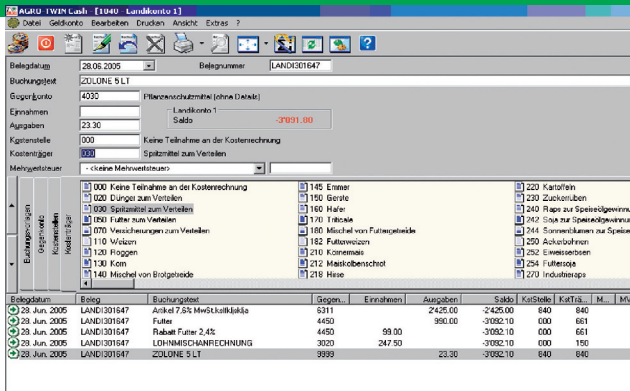

- Schnelle Verfügbarkeit der Fakturen
- Keine manuelle Verbuchung nötig
- Eliminierung von Buchungsfehlern

Und so funktioniert:

1 ANMELDEN und einloggen unter www.landi.ch

Und so einfach funktioniert das? Muss ich sofort ausprobieren.

-Treuhandstellen ist eine echte Dienstleistung.

2 AUSWÄHLEN und HERUNTERLADEN der LANDI-Rechnungen (Einzel- und Monatsfakturen)

3 In der Software LANDI2ATW die LANDI-Fakturen ins Buchhaltungsprogramm AGRO-TWIN/CASH übertragen.

4 Buchungen PRÜFEN und bei Bedarf Kontierung korrigieren. Fertig!

So können Sie profitieren:

Das sind die Voraussetzungen, damit Sie als Landwirt von diesem Service profitieren können:

- Internetanschluss
- Software AGRO-TWIN oder Cash