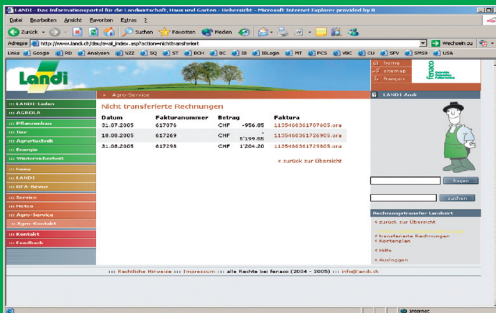

Der neue Service der LANDI und der Agro-Treuhandstellen ist eine echte Dienstleistung für die Landwirte. Auf dem vielbesuchten Landwirtschaftsportal www.landi.ch steht ihnen diese Funktion neu zur Verfügung. Sie profitieren dabei von diesen Vorteilen:

- Schnelle Verfügbarkeit der Fakturen
- Keine manuelle Verbuchung nötig
- Eliminierung von Buchungsfehlern

Und so funktioniert:

1 ANMELDEN und einloggen unter www.landi.ch

Und so einfach funktioniert das? Muss ich sofort ausprobieren.

-Treuhandstellen ist eine echte Dienstleistung.

2 AUSWÄHLEN und HERUNTERLADEN der LANDI-Rechnungen (Einzel- und Monatsfakturen)

3 In der Software LANDI2ATW die LANDI-Fakturen ins Buchhaltungsprogramm AGRO-TWIN/CASH übertragen.