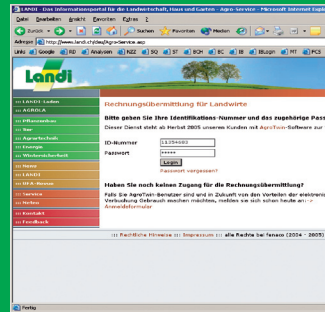

Elektronische Verbuchung der LANDI-Fakturen

für Landwirte und Agronomen

*Super!
Das erleichtert mir die
Arbeit und ist schnell, gut
und kostenlos.*

fenaco

Unternehmensgruppe der
Schweizerischen Agrarwirtschaft
Groupe d'entreprises
du secteur agricole suisse

service romand de
vulgarisation agricole
CH-1000 Lausanne 6

srva

LBI

Landwirtschaftliche
Beratungszentrale
CH-8010 Lindau

SBV Schweizerischer Bauernverband
UPS Union Suisse des Paysans

AGRO
TREUHAND

Der neue Service der LANDI und der Agro-

Der neue Service der LANDI und der Agro-Treuhandstellen ist eine echte Dienstleistung für die Landwirte. Auf dem vielbesuchten Landwirtschaftsportal www.landi.ch steht ihnen diese Funktion neu zur Verfügung. Sie profitieren dabei von diesen Vorteilen:

- Schnelle Verfügbarkeit der Fakturen
- Keine manuelle Verbuchung nötig
- Eliminierung von Buchungsfehlern

Und so funktioniert:

1 ANMELDEN und einloggen unter www.landi.ch

Und so einfach funktioniert das? Muss ich sofort ausprobieren.