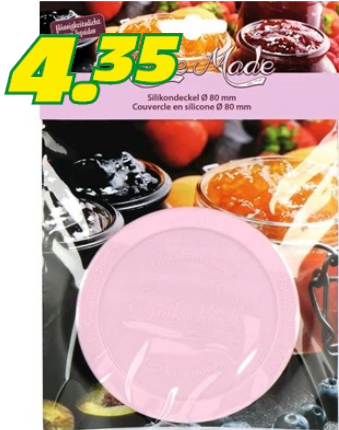

Silikondeckel 8 cm

Artikelnummer 68336

Produktmerkmale

Silikondeckel rosa 80 mm

Fragen zum Produkt (0)

2 Bilder

© Landi 2026