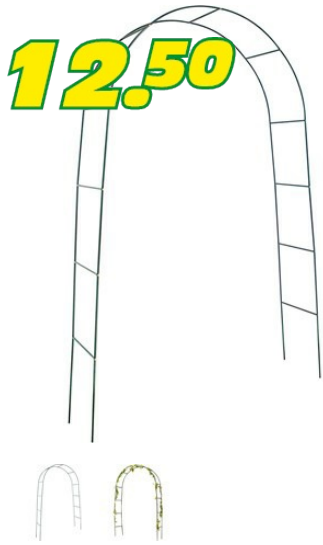

## Rosenbogen II 240×140×38cm

**Rankhilfe für Rosen und andere Kletterpflanzen. Schneller und einfacher Zusammenbau.**

Artikelnummer 22444

Produktmerkmale

Rankhilfe für Rosen und andere Kletterpflanzen. Der Bogen gibt dem Garten eine zusätzliche Größe, die Höhe. Bei Bedarf kann man mehrere Bögen hintereinander aufreihen. Dies kann einen schattigen Laubengang ergeben. Die witterungsbeständige und stabile Stahlrohrkonstruktion ist 240 cm hoch und 140 cm breit. Der Rohrdurchmesser beträgt 38 mm. Schneller und einfacher Zusammenbau. In der Farbe Grün erhältlich.