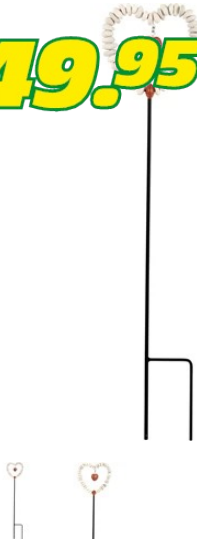

## Steinherz hell auf Stab gross

49.95

**Herz aus hellen Natursteinen mit rotem Steinherz. Auf schwarzem Metallstab mit Doppel-Erdspiess für Beete oder Pflanzkübel.**

Artikelnummer 104636

Produktmerkmale

Das grosse Herz besteht aus hellen, sorgsam aufgereihten Natursteinen, in dessen Mitte ein kleineres, rotes Steinherz als farbenfroher Blickfang sanft schwingt. Getragen wird diese Komposition von einem stabilen, schwarzen Metallstab, der dank des praktischen Doppel-Erdspiesses sicher und standfest in Beeten oder grossen Pflanzkübeln verankert werden kann.

Deko-Tipp: Besonders schön wirkt das Steinherz, wenn Sie es inmitten von halbhohen Gräsern platzieren, um den Kontrast der Steine hervorzuheben.

Produktspezifikationen

Fragen zum Produkt (0)

2 Bilder

© Landi 2026