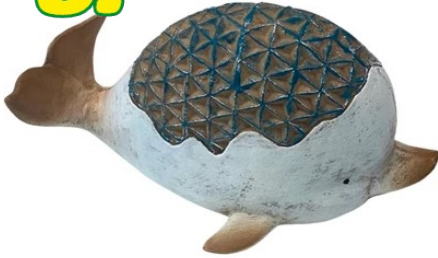

Fisch Mobby

6.95

Dekorativer Fisch aus Polyresin mit reliefartigem Muster und maritimer Optik als stilvoller Blickfang für Wohnräume.

Artikelnummer 104814

Produktmerkmale

Der Fisch Mobby ist eine dekorative Figur mit modernem und kunsthandwerklichem Charakter. Besonders auffällig ist das reliefartige Dreiecksmuster auf dem Rücken, das der Figur eine moderne Ausstrahlung verleiht. Die gewischte Oberfläche unterstreicht den dekorativen Vintage-Look und macht den Fisch zu einem stilvollen Blickfang.