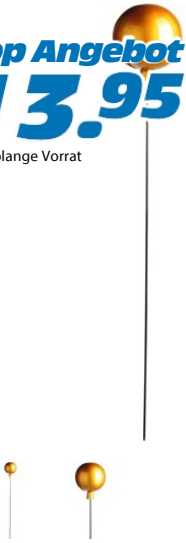

Top Angebot
13.95
nur solange Vorrat

Rosenkugel gold 18cm

Aus durchgefärbtem Glas auf Metallstab (1,2 m). Setzt moderne Akzente im Beet.

Artikelnummer 105832

Produktmerkmale

Diese klassische Rosenkugel aus durchgefärbtem Glas ist ein moderner Blickfang in jedem Beet. Die Kugel thront auf einem stabilen, dunklen Metallstab, der sich einfach in die Erde stecken lässt. Durch die spiegelnde Oberfläche fängt sie das Tageslicht ein und reflektiert die Farben Ihrer Pflanzen auf faszinierende Weise.