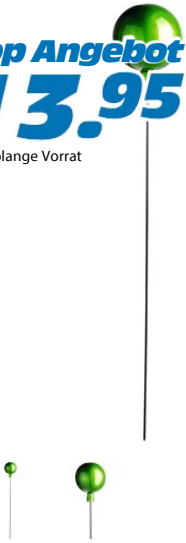

Top Angebot
13.95
nur solange Vorrat

Rosenkugel grün 18cm

Aus durchgefärbtem Glas auf Metallstab (1,2 m). Setzen moderne Akzente im Beet.

Artikelnummer 105824

Produktmerkmale

Diese klassischen Rosenkugeln aus durchgefärbtem Glas sind ein moderner Blickfang in jedem Beet. Die Kugeln thronen auf einem stabilen, dunklen Metallstab, der sich einfach in die Erde stecken lässt. Durch die spiegelnde Oberfläche fangen sie das Tageslicht ein und reflektieren die Farben Ihrer Pflanzen auf faszinierende Weise.