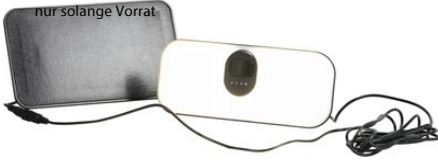

Solar Wandleuchte "Greta"

Top Angebot
24.95

nur solange Vorrat

Ideal für sichere Aussenbeleuchtung (IP65). Mit 700 lm LED, HBC-Solarpanel, 2000 mAh Akku und Sensor bis 10 m. Material: ABS/PC.

Artikelnummer 106439

Produktmerkmale

Die Wandleuchte besteht aus ABS und PC in elegantem Schwarz. Die integrierte LED mit 700 Lumen liefert eine helle, gleichmässige Ausleuchtung – ideal für Hausfassaden, Eingangsbereiche, Garagen oder Gartenwege.

Das leistungsstarke HBC-Solarpanel mit ETFE-Oberfläche lädt den integrierten 3,7 V, 2000 mAh 18650 Li-Ion-Akku tagsüber effizient auf. Dank des 3 m Kabels lässt sich das Panel flexibel zur Sonne ausrichten, während die Leuchte optimal positioniert wird.

Der integrierte Bewegungssensor mit bis zu 10 Metern Reichweite aktiviert das Licht automatisch und erhöht Sicherheit wie Energieeffizienz. Mit Schutzart IP65 ist die Solar-Wandleuchte zuverlässig gegen Staub und Strahlwasser geschützt und damit bestens für den ganzjährigen Ausseneinsatz geeignet.