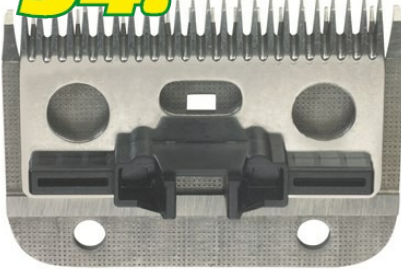

Kammplatte

54.95

Für Grobschur von extrem dichtem Fell.

Artikelnummer 02734

Produktmerkmale

Die Kammplatte wird für Grobschnur verwendet und hat 18/24 Zähne. Geeignet für extrem dichtes Fell.

Produktspezifikationen