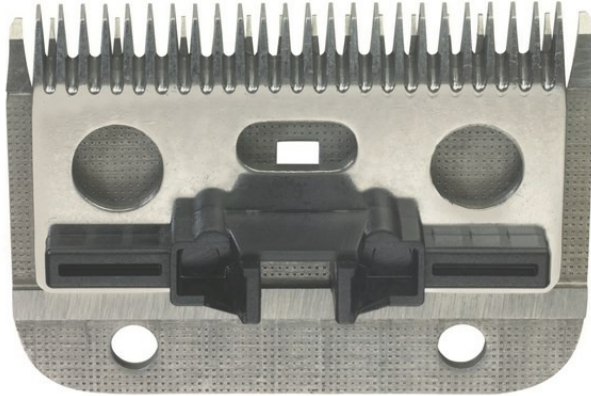

Kammplatte

39.95

Für Grobschur. Extrem dichtes Fell.

Artikelnummer 02734

Produktmerkmale

- 18/24 Zähne
- für Grobschur
- extrem dichtes Fell