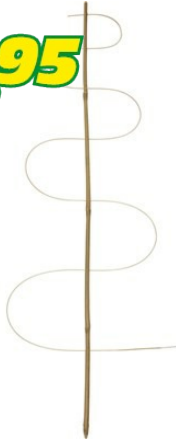

Pflanzenstütze einfach

4.95

Aus Bambus. Längen: 90 cm / 120 cm.

Artikelnummer 16010

Produktmerkmale

Aus Bambus. Länge: 90 cm.

Produktspezifikationen

Fragen zum Produkt (0)