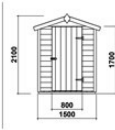

## Gerätehaus 120 × 150 × 210 cm

# 425.-

Garantie  
**5**  
Jahre

Elemente aus solider Fichte. Rasche Montage durch vorgefertigte Elemente. Inklusive 1-teiligem, vormontiertem Boden. Nutzfläche: 1,7 m<sup>2</sup>.

Artikelnummer 19295

### Produktmerkmale

Elemente aus solider Fichte. Rasche Montage durch vorgefertigte Elemente. Inklusive 1-teiligem, vormontiertem Boden. Wände aus 18 mm starken Nut- und Federbrettern. Nutzfläche: 1,7 m<sup>2</sup>. Ungefähre Aufbauzeit in Minuten: 180. Lieferumfang: Dachpappe für Ersteindeckung, Montagematerial und Montageanleitung. Gewicht : 180 kg.