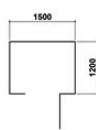

## Gerätehaus 120 × 150 × 210 cm

# 425.-

Garantie  
**5**  
Jahre

Elemente aus solider Fichte. Rasche Montage durch vorgefertigte Elemente. Inklusive 1-teiligem, vormontiertem Boden. Nutzfläche: 1,7 m<sup>2</sup>.

Artikelnummer 19295

Die wissenschaftlichen Namen der Holzarten können unter [www.holzdeklaration.ch](http://www.holzdeklaration.ch) abgefragt werden

<b>Länge</b>	154 cm
<b>Breite</b>	124 cm
<b>Höhe</b>	216 cm
<b>Lieferumfang</b>	Dachpappe für Ersteindeckung, Montagematerial und Montageanleitung
<b>Gewicht Netto</b>	180 kg
<b>Dach</b>	Dachpappe
<b>Boden</b>	1-teilig, vormontiert
<b>Nutzfläche</b>	1,7 m <sup>2</sup>
<b>Holz</b>	Fichte/Tanne
<b>Holzart</b>	Fichte
<b>Holzherkunft</b>	Österreich
<b>Ungefähre Aufbauzeit in Minuten</b>	180
<b>Garantiedauer in Monaten</b>	60
<b>Abmessung Verpackung</b>	170 × 120 × 30 cm