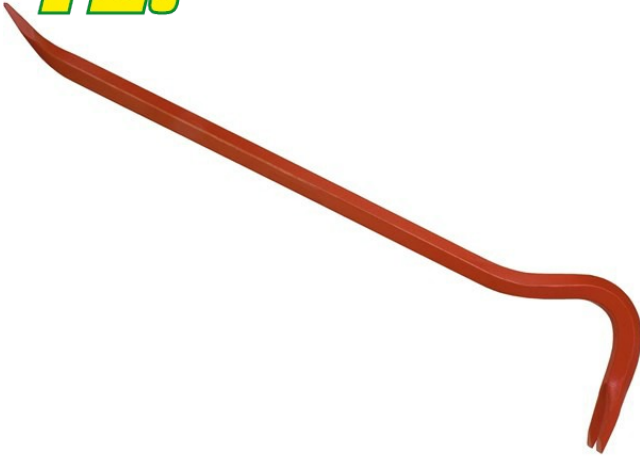

Brecheisen Nagel 6-kant 50 cm

12.95

Zum Bewegen, Heben oder Aufbrechen. Material: Chrom-Vanadium-Stahl. Farbe: Rot. Ausführung: 6-kant.

Artikelnummer 20960

Produktmerkmale

Klassisches aus Stahl gefertigtes 6-kant Brecheisen in roter Optik. Das Brecheisen kann durch den Hebeleffekt zum Bewegen, Aufbrechen oder heben verwendet werden.