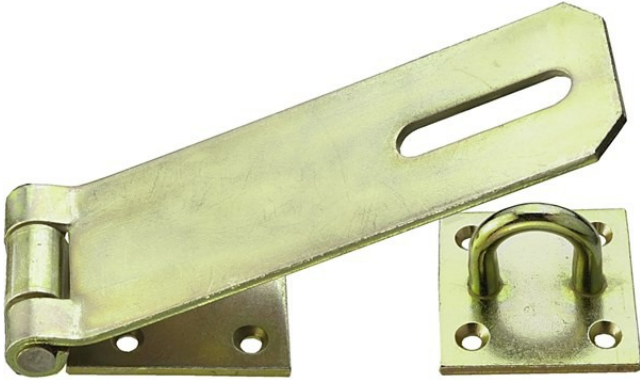

## Sicherheitsüberfalle 55 × 160 mm

**11.20**

Artikelnummer 21036

Produktmerkmale

Produktspezifikationen

Fragen zum Produkt (0)

1 Bild

© Landi 2022