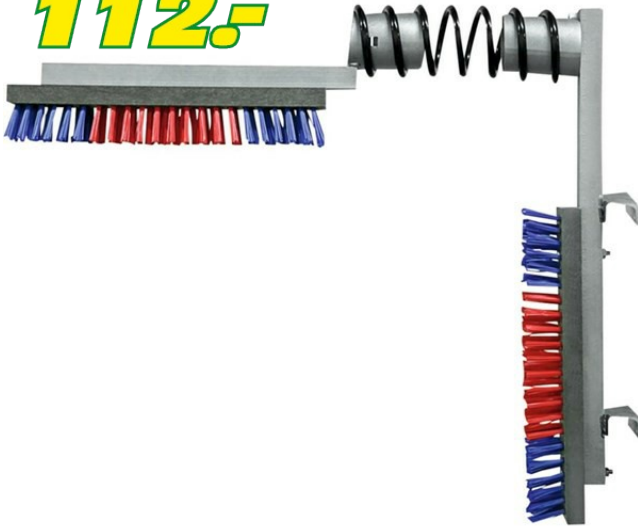

Viehbürste mit Feder

112.-

Mit der Federaufhängung robuste und gleichzeitig flexible Konstruktion. Tiere unterschiedlicher Grösse können diese zum Scheuren brauchen. Bürste je 10 × 50 cm gross.

Artikelnummer 21500

Produktmerkmale

Die Viehbürste mit Federaufhängung hat eine besonders robuste Konstruktion. Sie ist für Tiere unterschiedlicher Grössen geeignet und ist sehr flexibel. Die speziellen Nylonborsten sorgen für eine spezielle Reinigung und Pflege des Fells. Tiere haben das Bedürfnis sich zu scheuern und zu kratzen. Dadurch reinigen sie sich selbst und befreien sich von Parasiten, Flechten und Milben. Das Bürsten stimuliert und regt den Blutkreislauf an. Kopf und Hals können besonders gut gebürstet werden. Die Bürsten sind je 10 × 50 cm gross.

Lieferumfang

Viehbürsten, Federaufhängung