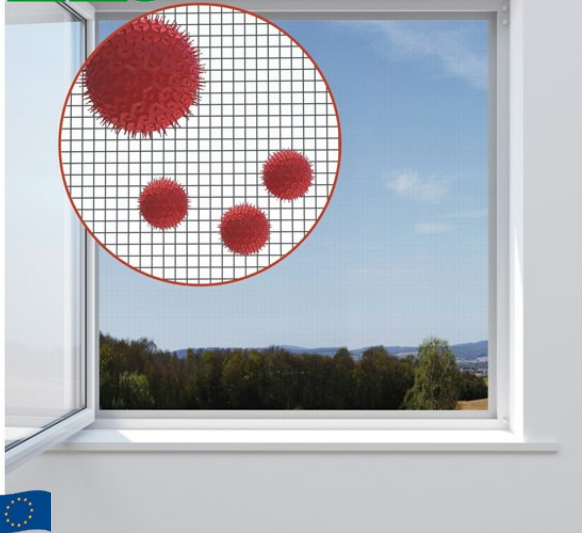

22.90

Masse: 120 × 150 cm.

Artikelnummer 27564

Produktmerkmale

Das Pollenschutz-Netz für Fenster ist besonders für Menschen mit Allergien gegen Pollen von Bäumen, Gräsern etc. empfehlenswert. Zusätzlich bietet das Gewebe Schutz gegen Insekten.

Das Netz kann anstelle des Standardnetzes bei IS-Rähmenvon Windhager für Tür und Fenster verwendet werden. Es besteht auch die Möglichkeit mit einem Spezial-Klettband (Nicht im Lieferumfang enthalten) das Netz direkt in den Fensterfalz zu kleben.

Sie können das Netz mit einem Befestigungsband (nicht im Lieferumfang enthalten)

Breite	120 cm
Höhe	150 cm
Material	Kunststoffgewebe
Lieferumfang	Gewebe
Anwendungsbereich	Am Fensterrahmen
Anwendung	In Fensterrahmen kletten
Saison	Frühling, Sommer, Herbst
Entsorgung	Hausmüll
Abmessung Verpackung	3,5 × 3,5 × 120,8 cm