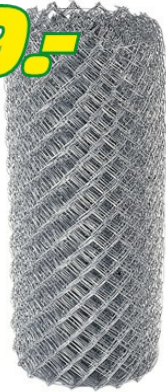

Diagonalgeflecht

99.-

Preisabschlag

vorher: 126.00

Aus stark verzinkten Drähten. Drahtstärke: Ø 2,2 mm. Maschenweite: 50 mm. Rollenlänge: 25 m. Rollenhöhe: 0,8 m.

Artikelnummer 31406

Produktmerkmale

Das Diagonalgeflecht ist ideal, wenn Sie einen Bereich einzäunen möchten. Das Geflecht besteht aus stark verzinkten Drähten mit Ø 2,2 mm. Die Maschenweite des Diagonalgeflechts liegt bei 50 mm. Die Rolle hat eine Länge von 25 m und eine Höhe von 0,8 m. Da das Diagonalgeflecht locker aufgerollt wird, können Sie den Zaun einfach von der Rolle nehmen.