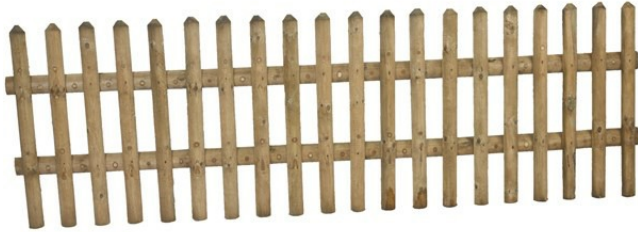

Palisadenzaun 80 × 250 cm

34.50

Druckimprägniert. Felder à 2,5 m. 20 Scheieli pro Feld, 50 mm breit. Mit Querlatten, ohne Pfosten. Höhe: 80 cm. Farbe: braun. Holzart: Fichte/Kiefer.

Artikelnummer 32851

Produktmerkmale

Druckimprägniert. Felder à 2,5 m. 20 Scheieli pro Feld, 50 mm breit. Mit Querlatten, ohne Pfosten. Höhe: 80 cm. Farbe: braun.

Die wissenschaftlichen Namen der Holzarten können unter www.holzdeklaration.ch abgefragt werden