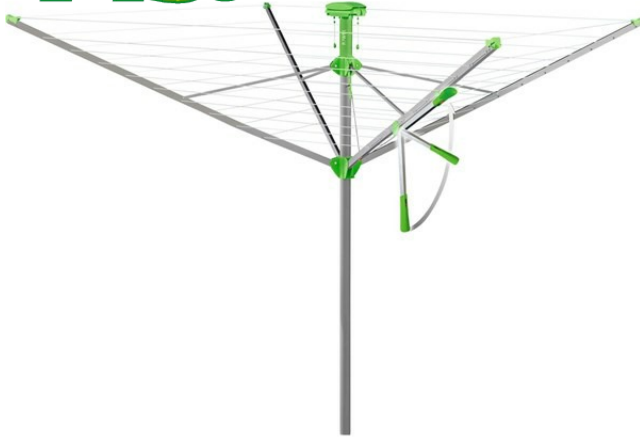

Wäscheschirm Novaplust 600 Easy

145.-

Mit revolutionärem Leichtspann-Hebel zum einfachen Öffnen. Alustandrohr: 50 mm. Inkl. Bodenhülse. Arbeitshöhe zwischen 160 - 180 cm.

Artikelnummer 47713

Produktmerkmale

Der Wäscheschirm Novaplust 600 Easy hat ein revolutionärer Leichtspann-Hebel, mit welchem sich der Wäscheschirm leicht öffnen lässt. Mit automatischer Schutzhülle, damit die Leinen sauber bleiben. Die Trockenlänge beträgt 51 m. 6-fache Höhenverstellung für eine optimale Arbeitshöhe zwischen ca. 160 – 180 cm. Das Alustandrohr hat einen Durchmesser von 50 mm. Der Wäscheschirm hat zusätzlich praktische Kleiderbügelhalter. Im Lieferumfang ist zudem eine Eindreh-Bodenhülse zum Eindrehen oder Betonieren vorhanden.

Länge	218 cm
Material	Aluminium, Kunststoff
Lieferumfang	Inkl. Eindrehbodenhülse