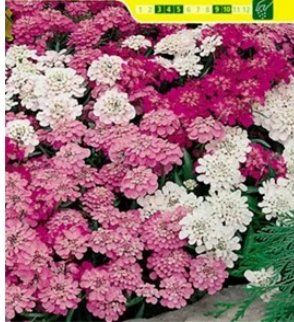

Schleifenblume Märchenmischung UFA

Eine einjährige Zierpflanze mit bunten Blüten in Weiss, Rosa und Rot, 20–30 cm hoch, ideal für Beete, Rabatten und Steingärten.

Artikelnummer 04279

Produktmerkmale

Schleifenblume Märchenmischung (Iberis umbellata) ist eine einjährige, zarte Zierpflanze mit auffälligen, bunten Blüten in Weiss, Rosa und Rot. Sie erreicht eine Höhe von 20–30 cm und eignet sich hervorragend für Beete, Rabatten und Steingärten. Die Blüten ziehen Bienen und Schmetterlinge an. UFA 52440