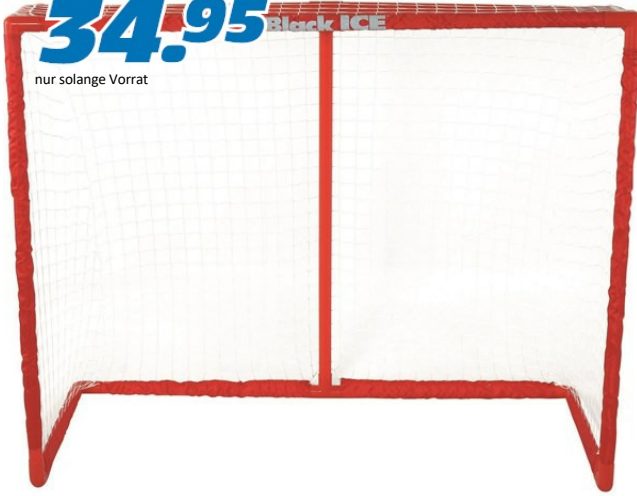

Hockey Tor

Top Angebot

34.95

Block ICE

nur solange Vorrat

Geeignet für Strassenhockey und diverse Ballsportarten. Masse: 112 x 137 cm. Für sämtliche Altersgruppen geeignet.

Artikelnummer 65532

Produktmerkmale

Grösse: 44 x 54 Zoll / 112 x 137 cm. Qualität: Gestänge steckbares, schlagfestes Polypropylen (thermoplastischer Kunststoff). Rohrdurchmesser 32mm – Rohrdicke 1.2mm, Nylonnetz mit Schlauchvorrichtung für einfache Montag. Eignung: Für Strassenhockey und diverse Ballsportarten. Nicht mit Original-Eishockeymatchpucks zu verwenden. Für sämtliche Altersgruppen. Montage: Aufwand ca. 5 Minuten.