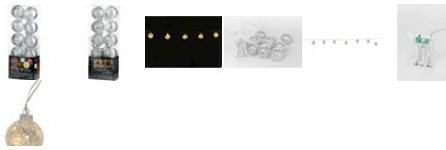

Produktspezifikationen

Fragen zum Produkt (0)