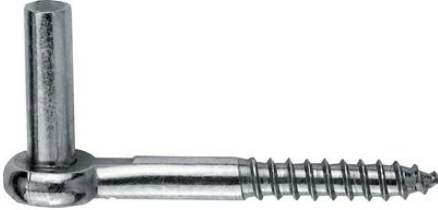

Dübelkloben Holzgew. verzinkt 13mm

9.95

Beschläge für Türen. Material: Stahl. Oberfläche: Verzinkt, blau passiviert.

Artikelnummer 98975

Produktmerkmale

Die Dübel Kloben dienen zur Befestigung einer Tür auf einem Holzuntergrund. Der Beschlag wurde aus Stahl gefertigt und ist mit einer blau passivierten Verzinkung überzogen.