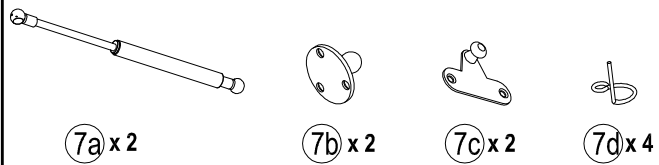

PL - INSTRUKCJA MONTAŻU

HU - SZERELÉSI UTASÍTÁS

20 min

- ① x 6 HW-ST-01-095 (4 x 15)
- ② x 9 HW-ST-01-007 (4 x 18)
- ③ x 8 HW-ST-01-009 (4 x 25)
- ④ x 8 HW-ST-01-042 (7 x 60)
- ⑤ x 4 HW-ST-01-037 (7 x 40)
- ⑥ x 1 HW-ST-18-001 (4 x 98)
- ⑦ x 2 HW-ST-05-026 (Ø15 x 270 - 150N)

Ⓐ x 1  
SU-OT-SF-0040

Ⓑ x 1  
SU-OT-SF-0039

Ⓒ x 1  
SU-OT-FF-0019

Ⓓ x 1  
SU-OT-BF-0021

Ⓔ x 2  
SU-OT-BO-0032

Ⓕ x 1  
SU-OT-TF-0047

Ⓖ x 4  
C-W-OT-SP-0004

1A