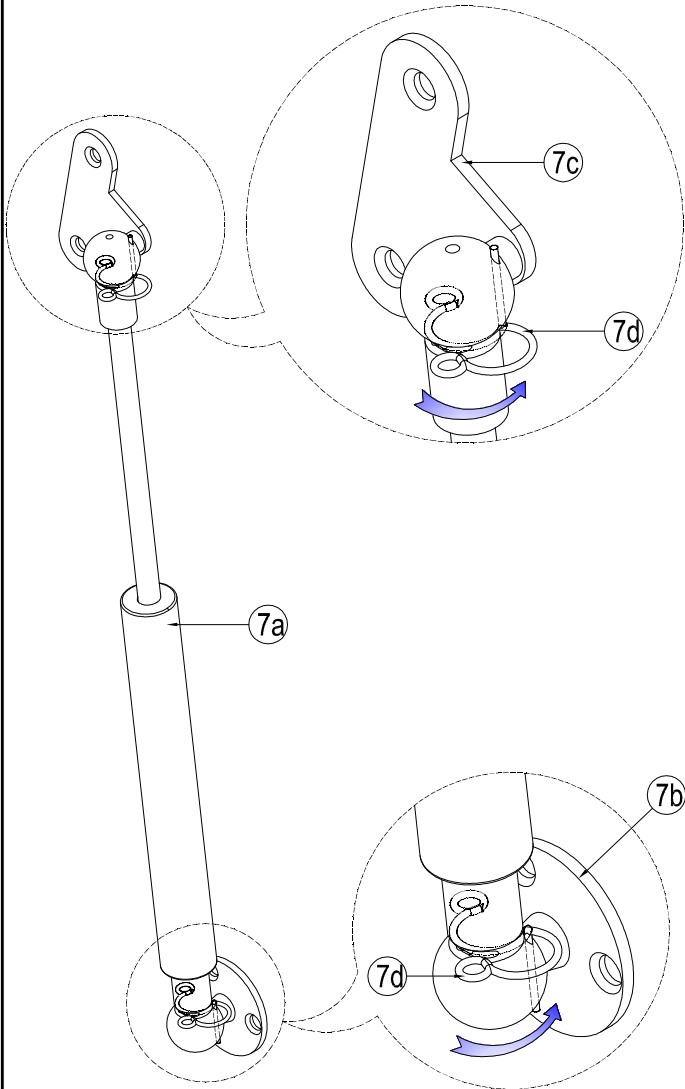

PL - INSTRUKCJA MONTAŻU

HU - SZERELÉSI UTASÍTÁS

20 min

- ① x 6 HW-ST-01-095 (4 x 15)
- ② x 9 HW-ST-01-007 (4 x 18)
- ③ x 8 HW-ST-01-009 (4 x 25)
- ④ x 8 HW-ST-01-042 (7 x 60)
- ⑤ x 4 HW-ST-01-037 (7 x 40)
- ⑥ x 1 HW-ST-18-001 (4 x 98)
- ⑦ x 2 HW-ST-05-026 (Ø15 x 270 - 150N)

Ⓐ x 1  
SU-OT-SF-0040

Ⓑ x 1  
SU-OT-SF-0039

Ⓒ x 1  
SU-OT-FF-0019

Ⓓ x 1  
SU-OT-BF-0021

Ⓔ x 2  
SU-OT-BO-0032

Ⓕ x 1  
SU-OT-TF-0047

Ⓖ x 4  
C-W-OT-SP-0004

1A