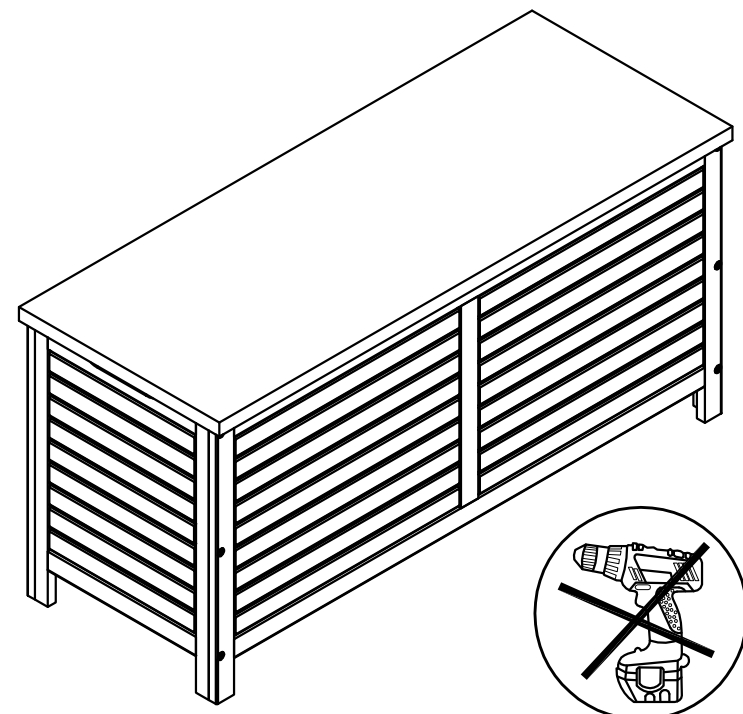

ASSEMBLY INSTRUCTION

DE - MONTAGEANWEISUNG

FR - INSTRUCTIONS DE MONTAGE

DK - MONTAGEVEJLEDNING

CZ - NÁVOD K MONTÁŽI

ES - INSTRUCCIONES DE MONTAJE

FI - ASENNUSOHJE

HR - UPUTE ZA MONTAŽU

SE - MONTERINGSANVISNING

SI - NAVODILA ZA MONTAŽO

TR - MONTAJ TALIMATI

NO - MONTASJEANVISNING

IT - ISTRUZIONI DI MONTAGGIO

GR - ΟΔΗΓΙΑ ΣΥΝΑΡΜΟΛΟΓΗΣΗΣ

NL - MONTAGE INSTRUCTIE

PT - INSTRUÇÕES DE MONTAGEM

PL - INSTRUKCJA MONTAŻU

HU - SZERELÉSI UTASÍTÁS

20 min

- ① x 6 HW-ST-01-095 (4 x 15)
- ② x 9 HW-ST-01-007 (4 x 18)
- ③ x 8 HW-ST-01-009 (4 x 25)
- ④ x 8 HW-ST-01-042 (7 x 60)
- ⑤ x 4 HW-ST-01-037 (7 x 40)
- ⑥ x 1 HW-ST-18-001 (4 x 98)
- ⑦ x 2 HW-ST-05-026 (Ø15 x 270 - 150N)