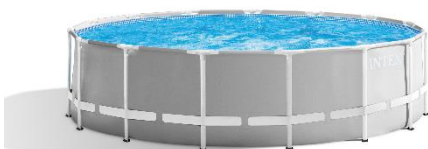

Diverse Anschlussmöglichkeiten Intex Pools

Pool Ultra Frame 549x274x132cm / Art. Nr. 49990/56655

- Wird mit einer Sandfilteranlage (4'500L/h) geliefert. Beim Kauf einer Wärmepumpe muss ein zusätzlicher Schlauch (Art. Nr. 21395) gekauft werden.

Prism Frame Pool 400x200x100cm / Art Nr. 33766/49991

- Wird mit einer Kartuschen Filteranlage (2'006L/h) geliefert. Beim Kauf einer Wärmepumpe muss ein zusätzlicher Schlauch (Art. Nr. 21395) gekauft werden.

Easy Pool Set 457x122cm / Art. Nr. 49986

- Wird mit einer Kartuschen Filteranlage (3'785L/h) geliefert. Beim Kauf einer Wärmepumpe muss ein zusätzlicher Schlauch (Art. Nr. 21395) gekauft werden.

Pool Set Metal Frame 305x76cm / Art. Nr. 21691

Prism Frame Pool Set 457 x 122 cm / Art. Nr 64186

- Wird mit einer Kartuschen Filteranlage (3,785L/h) geliefert. Beim Kauf einer Wärmepumpe muss ein zusätzlicher Schlauch (Art. Nr. 21395/79877) gekauft werden.