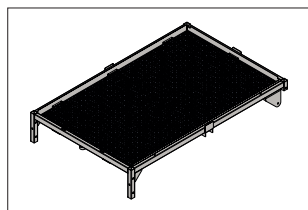

(DE) Kälberbox Standard groß
 (FR) Case à veaux standard grand modèle
 (EN) Calf box standard large
 (IT) Box per vitelli standard grande
 (NL) Kalverbox standaard groot
 # 14604

Pos. 1
1x

Pos. 2
1x 14604-02

Pos. 3
1x 14604-03

Pos. 4
1x 14616-04

Pos. 5
1x 14616-05

Pos. 6
2x 14616-06

Pos. 7
1x 14616-07

Pos. 8
2x 14605-12

Pos. 9
1x 14616-11

Pos. 10
1x 14616-12