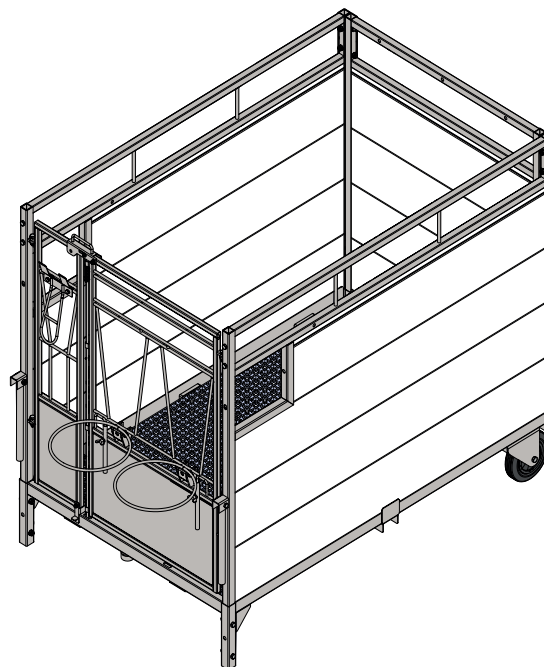

(DE) Kälberbox Standard groß
 (FR) Case à veaux standard grand modèle
 (EN) Calf box standard large
 (IT) Box per vitelli standard grande
 (NL) Kalverbox standaard groot
 # 14604

Pos. 1
1x

Pos. 2
1x 14604-02

Pos. 3
1x 14604-03

Pos. 4
1x 14616-04

Pos. 5
1x 14616-05

Pos. 6
2x 14616-06

Pos. 7
1x 14616-07

Pos. 8
2x 14605-12

Pos. 9
1x 14616-11

Pos. 10
1x 14616-12