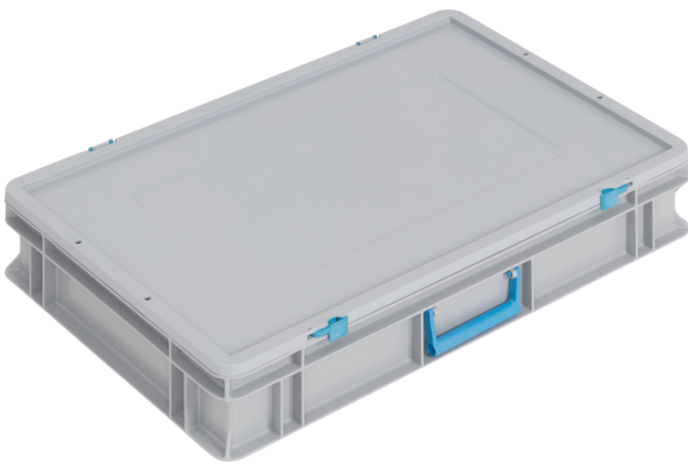

Factsheet

LOGILINE LL

SGL-Norm Koffer LL

Artikelcode
6408.397.950

Produktbezeichnung
Koffer LL

Außenmaße: 600x400x111 mm
Außenmaße: 60x40x11.1 cm
Innenmaße: 554x354x95 mm
Nutzhöhe: 95 mm
1 Tragegriff an der Längsseite

Volumen: 18.6 l
Gewicht (g): 2125 g
Gewicht (kg): 2.13 kg
Boden Flach 007 geschlossen

Seitenwände geschlossen
Griffleisten
Material: PP
Farbe: grau RAL 7001

Anzahl pro Pal.: 60 Stk.