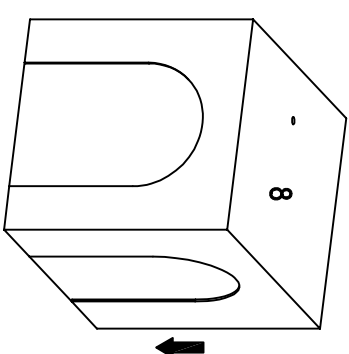

23443.01 104217
Katzenkratzbaum DIY
modulierbar
Arbre à gratter DIY modulable

A		M8*40mm 17+5PCS
B		M8*32mm 1PC
C		M8*80mm 7PCS
D		1PC

12		45.5cm 3PCS
13		45.5cm 1PC
14		32cm 3PCS
15		32cm 1PC
16		26cm 2PCS
17		18cm 1PC
18		13cm 1PC
19		29.5cm 4PCS

1