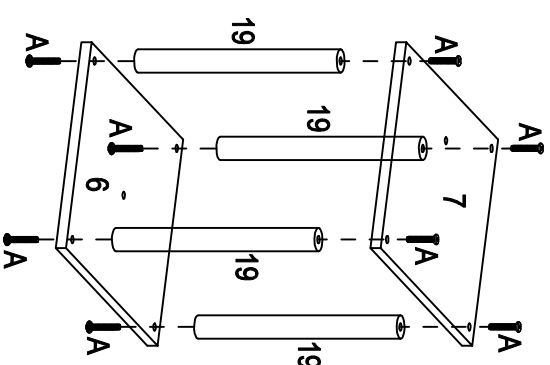

23443.01 104217
Katzenkratzbaum DIY
modulierbar
Arbre à gratter DIY modulable

A		M8*40mm 17+5PCS
B		M8*32mm 1PC
C		M8*80mm 7PCS
D		1PC

12		45.5cm 3PCS
13		45.5cm 1PC
14		32cm 3PCS
15		32cm 1PC
16		26cm 2PCS
17		18cm 1PC
18		13cm 1PC
19		29.5cm 4PCS

1