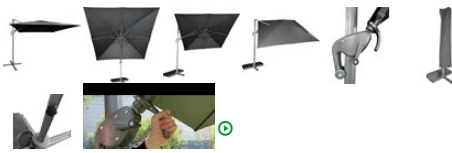

Parasol oscillant carré 300x300cm

199.-

Garantie
5
ans

7 Images | 1 Vidéo

Matériau de l'armature : aluminium / métal. Matériau du revêtement : polyester. Commande par manivelle. Possibilité de rotation à 360° et de pivotement axial. Housse de protection et socle de parasol inclus.

Numéro d'article 100702

Caractéristiques du produit

Ce parasol de grande qualité en aluminium de forme carrée et de couleur anthracite offre un espace ombragé optimal dans le jardin, sur la terrasse ou sur le balcon. Le mécanisme à manivelle pratique permet de l'ouvrir très facilement et de le faire pivoter de 360° à l'aide de la pédale. Il dispose en outre d'une fonction d'inclinaison horizontale et verticale. Ses baleines sont fabriquées en métal robuste. Une housse de protection et une croix de socle sont comprises dans la livraison. De plus, la housse est fabriquée en tissu polyester de 250 g, amovible, lavable et hydrofuge, et la protection UV est de 50+. Pour ce parasol, il est recommandé d'utiliser 4 plaques de jardin 50 x 50 cm et 4 plaques de jardin 40 x 40 cm pour la fixation sur la croix du socle qui, ensemble, atteignent un poids minimum de 120 kg