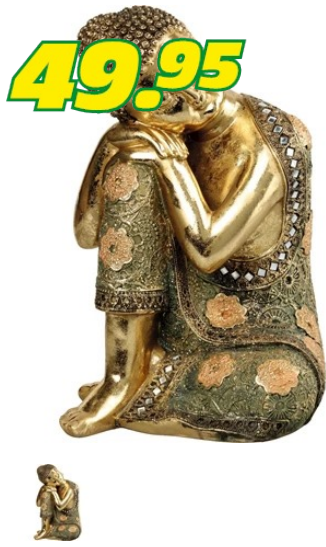

Bouddha or grand

Bouddha doré en polyrésine en posture de méditation. Haut de 37 cm, riche en détails et résistant. Crée une ambiance zen, calme et chaleureuse sur une table ou dans une pièce.

Numéro d'article 104675

Caractéristiques du produit

Ce Bouddha décoratif au design doré fait rayonner une paix absolue. La figurine représente le Bouddha dans la posture classique de méditation et captive par le travail riche en détails de ses vêtements et de ses traits du visage. Fabriquée en polyrésine (pierre artificielle), cette statue allie un aspect raffiné à une grande résistance.

Avec une hauteur compacte de 37 cm, ce Bouddha convient parfaitement aux petits coins zen, aux espaces de yoga ou comme décoration suscitant l'inspiration sur un bureau. La surface dorée reflète délicatement la lumière et crée une ambiance chaleureuse et harmonieuse dans n'importe quelle pièce.