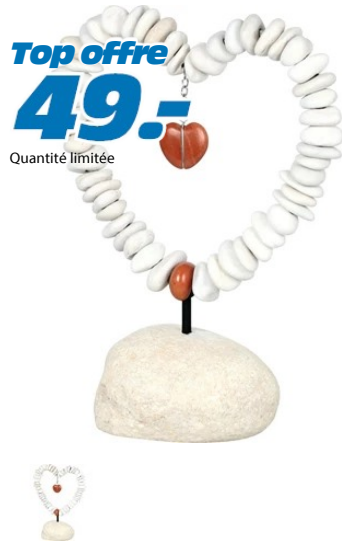

Cœur en pierre crème pied en pierre

Top offre

49.-

Quantité limitée

Pour la maison et le jardin. Matériaux : pierre naturelle, métal. Dimensions : 35 x 18 x 45 cm. Poids : 8 kg.

Numéro d'article 105554

Caractéristiques du produit

Cette figurine décorative est constituée d'une élégante combinaison de pierre naturelle et de métal. Avec ses dimensions de 35 x 45 cm, elle est une pièce de décoration impressionnante qui embellira votre intérieur et votre extérieur. Les matériaux de qualité supérieure lui confèrent une qualité durable et une élégance intemporelle.