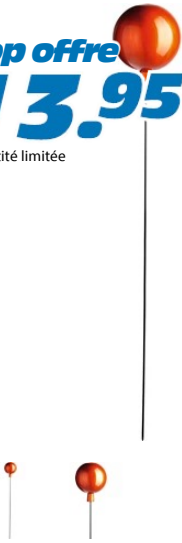

Boule de rose orange 18cm

Top offre
13.95
Quantité limitée

En verre teinté dans la masse sur tige métallique (1,2 m). Apporte une touche de modernité au parterre.

Numéro d'article 105820

Caractéristiques du produit

Ces boules de rose classiques, en verre teinté dans la masse, sont d'un style moderne et attirent tous les regards dans n'importe quel parterre. Elles sont fixées sur une tige métallique sombre et solide, facile à enfoncer dans la terre. Leur surface réfléchissante permettent de capter a lumière du jour et refléter les couleurs de vos plantes de manière fascinante.