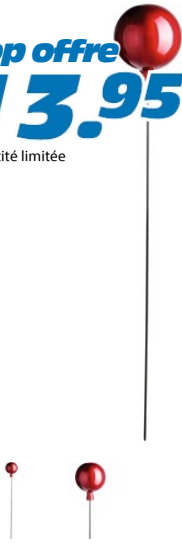

Boule de rose rouge 18cm

Top offre
13.95
Quantité limitée

En verre teinté dans la masse sur tige métallique (1,2 m). Apporte une touche de modernité au parterre.

Numéro d'article 105815

Caractéristiques du produit

Ces boules de rose classiques, en verre teinté dans la masse, sont d'un style moderne et attirent tous les regards dans n'importe quel parterre. Elles sont fixées sur une tige métallique sombre et solide, facile à enfoncer dans la terre. Leur surface réfléchissante permettent de capter la lumière du jour et refléter les couleurs de vos plantes de manière fascinante.