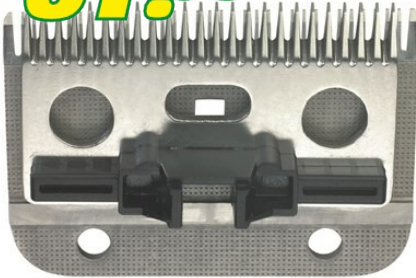

## Peigne

61.95

**Le peigne guide-fil est utilisé pour la tonte fine standard des chevaux ou des animaux de rente. Avec ses 24/35 dents, le peigne guide-fil convient parfaitement au pelage normal.**

Numéro d'article 02732

Caractéristiques du produit

La plaque de peigne est utilisée pour la tonte standard et fine et possède 24/35 dents.

Spécifications produit

Questions sur le produit (0)

2 Images

© Landi 2025