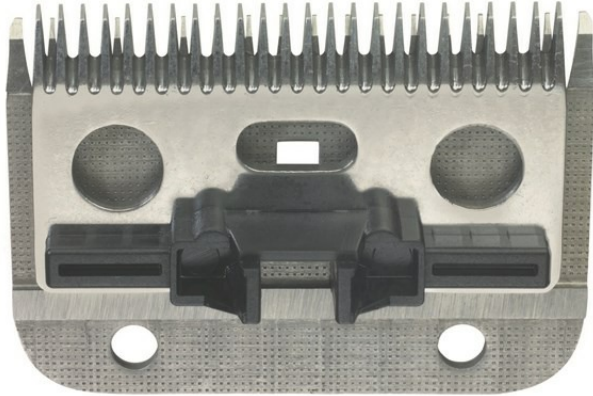

Peigne

39.95

Pour tonte grossière. Pelage très dense.

Numéro d'article 02734

Caractéristiques du produit

- 18/24 dents
- pour tonte grossière
- pelage très dense