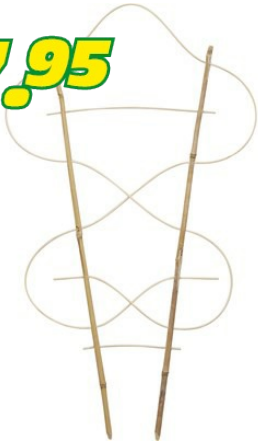

Support bambou double

7.95

En bambou. Longueurs : 60 cm / 90 cm.

Numéro d'article 16014

Caractéristiques du produit

En bambou. Longueur: 60 cm.

Spécifications produit

Questions sur le produit (0)