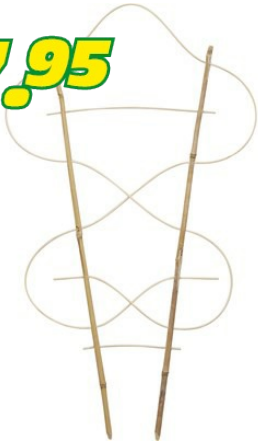

## Support bambou double

7.95

En bambou. Longueurs : 60 cm / 90 cm.

Numéro d'article 16014

Caractéristiques du produit

En bambou. Longueur: 60 cm.

Spécifications produit

Questions sur le produit (0)