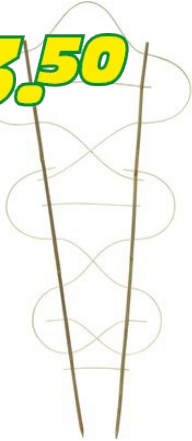

## Support plante compart. 120 cm

13.50

En bambou. Longueur: 120 cm.

Numéro d'article 16018

Caractéristiques du produit

En bambou. Longueur: 120 cm.

Spécifications produit

Questions sur le produit (0)