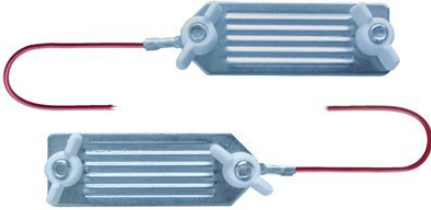

Connecteur inter-rubans Agraro

7.95

Le raccord mécanique et électrique parfait entre deux bandes de clôture électrique. Jusqu'à 40 mm de large. Câble 80 cm.

Numéro d'article 17174

Caractéristiques du produit

Le raccord mécanique et électrique parfait entre deux bandes de clôture électrique. Jusqu'à 40 mm de large. Câble 80 cm.

Spécifications produit

Questions sur le produit (0)

1 Image

© Landi 2024