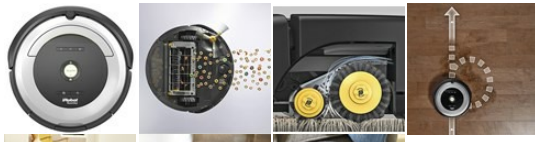

Système de nettoyage en 3 étapes. Peut être réglé jusqu'à sept horaires par semaine. Nettoie sous et autour des meubles, nettoyage sans fil même dans les coins.

Numéro d'article 46282

Caractéristiques du produit

L'aspirateur robot iRobot® Roomba® 680 peut être préprogrammé jusqu'à 7 fois par semaine. Vous pouvez ainsi nettoyer vos sols tous les jours. Roomba® revient automatiquement à sa station de charge pour se recharger en vue de sa prochaine utilisation. Le système de nettoyage en 3 étapes aspire sans problème les petites particules comme les grosses saletés. Même les poils d'animaux, l'aspirateur robot Roomba® 680 les élimine sans problème. Les capteurs de poussière intelligents le guident autour des meubles et permettent un nettoyage optimal de vos sols. L'aspirateur robot reconnaît les zones très sales et y consacre plus de temps. Il nettoie de manière fiable et minutieuse des surfaces jusqu'à 80 m².

Durée de garantie en mois 60