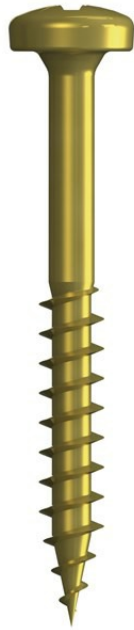

4.20
50 pièces

Vis panneau aggloméré

Tête ronde. Galvanisée. Coloris : jaune. Dimensions : 3,5 x 20 mm.

Numéro d'article 54787

Caractéristiques du produit

Tête ronde. Galvanisée. Coloris : jaune. RS II PAN HEAD.