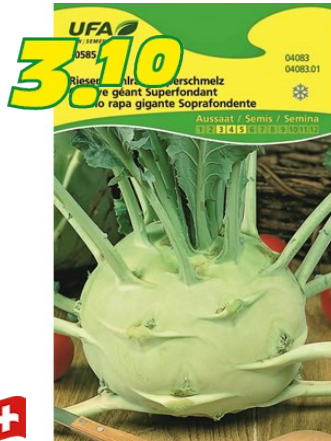

Chou-rave géant UFA

Numéro d'article 04083

Caractéristiques du produit

L'étonnante sorte «Championne du monde» forcera votre admiration. Tubercule blanc, dépassant facilement 5-7 kg, tout en gardant une chair très tendre. Se conserve bien.