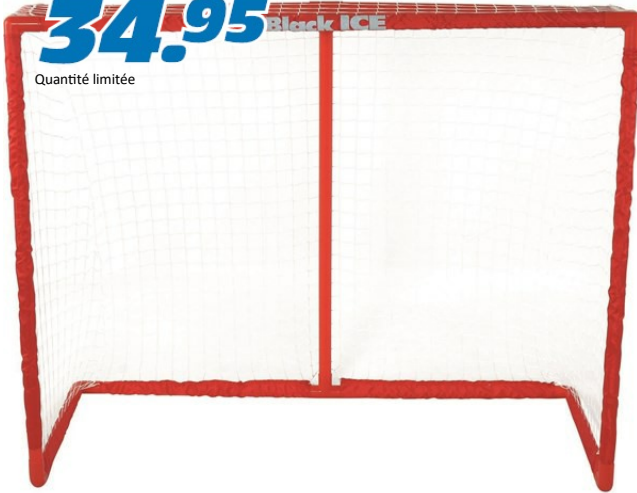

## Goal hockey

Offre Top

**34.95**

Block ICE

Quantité limitée

Convient au hockey de rue et divers sports de ballon. Dimensions : 112 × 137 cm. Pour tous les groupes d'âge.

Numéro d'article 65532

### Caractéristiques du produit

Dimensions : 44 × 54 pouces / 112 × 137 cm. Qualité : tringle enfichable, résistante aux chocs. Polypropylène (thermoplastique). Diamètre du tube 32 mm – épaisseur de tube 1,2 mm, filet nylon avec dispositif pour tuyau pour un montage facile. Convient au hockey de rue et divers sports de ballon. Ne pas utiliser avec des palets originaux de hockey sur glace. Pour tous les groupes d'âge. Montage : env. 5 minutes.