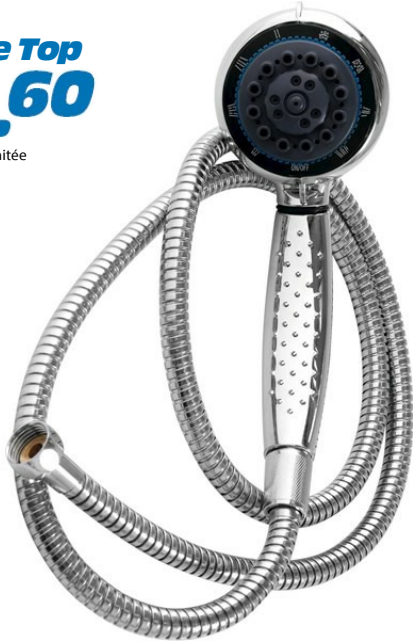

## Douche à main avec tuyau 150 cm

**Avec 8 fonctions et insert d'économie d'eau. Tuyau de douche en métal. Filetage : G1/2". Longueur du tuyau : 150 cm.**

Numéro d'article 78397

Caractéristiques du produit

Le pommeau de douche est équipé d'un tuyau de 150 cm de long avec un filetage de G1/2" et adapté à toutes les douches courantes.

Spécifications produit

Questions sur le produit (0)

1 Image

© Landi 2023