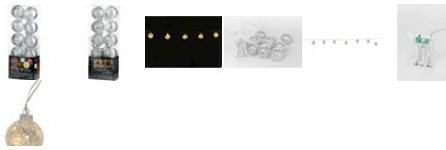

Spécifications produit

Questions sur le produit (0)