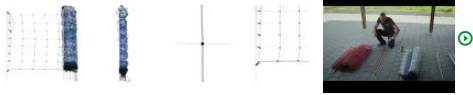

Filet de clôture Allround 50 m × 90 cm

Agraro. Très bonne conductivité. La couleur bleue/blanche est très visible pour les animaux sauvages. Résistance : 0,06 ohm/m. Rapide à monter et facile à déplacer. Avec 14 piquets en plastique.

Numéro d'article 95675

Caractéristiques du produit

Le filet polyvalent classique pour la clôture mobile des moutons et des chèvres. 14 piquets en plastique stables assurent la stabilité du filet de 90 cm de haut ; le clou de sol galvanisé à pointe unique est particulièrement adapté pour pénétrer dans les sols durs ou pierreux. Les couleurs bleue/blanche sont plus visibles pour les animaux sauvages, ce qui augmente la sécurité et réduit le nombre de blessures et d'accidents. L'utilisation de conducteurs en cuivre dans le SUPER Line central bleu et blanc ainsi que dans le toron supérieur garantit une très bonne conductivité dans le réseau, de sorte que la tension nécessaire peut être atteinte de manière égale sur tout le parcours de la clôture. Grâce à la faible résistance (0,06 ohm/m), il est possible d'utiliser plusieurs filets reliés entre eux. Avec 7 fils conducteurs de courant, chacun avec 3 conducteurs en acier inoxydable de 0,20 mm et le fil conducteur de courant supérieur renforcé avec 5 conducteurs en acier inoxydable de 0,20 mm ainsi que 4 conducteurs en cuivre galvanisé de 0,25 mm, il dispose d'une très bonne conductivité. Le filet de clôture pour pâturage dispose d'une protection élevée contre les UV.