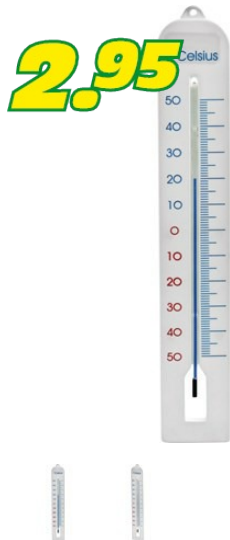

Thermomètre extérieur 40 cm

Prima Vista. Dans un boîtier résistant aux intempéries. Pour l'intérieur et l'extérieur. Matériau : plastique. Plage de mesure : -50 à +50 °C. Dimensions : 40 x 7 cm.

Numéro d'article 96258

Caractéristiques du produit

Le thermomètre est logé dans un boîtier en plastique résistant aux intempéries et convient donc parfaitement à une utilisation en extérieur. Toutefois, vous pouvez également utiliser le thermomètre à l'intérieur. La température est affichée sur une échelle en degrés Celsius (°C). La plage de mesure s'étend de -50 à +50 °C, ce qui permet de couvrir un large éventail de températures. Les dimensions du thermomètre sont de 40 cm de longueur, 1 cm de hauteur et 7 cm de largeur.